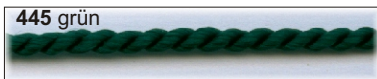

## Atlaskordel

Farbe:

100 weiß

117 gold

158 messing

162 natur

163 champagner

225 rot

248 weinrot

335 königsblau

339 blau

445 grün

559 braun

652 beige

662 grau

670 schwarz

Art. 2618

Stärke:

Ø2mm

Ø3,5mm

Ø6,0mm

Ø9,5mm

Aufmachung:

Brettchen: 2mm= 50m