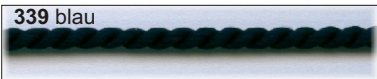

## Atlaskordel

Farbe:

100 weiß

117 gold

158 messing

162 natur

163 champagner

225 rot

248 weinrot

335 königsblau

339 blau

445 grün

559 braun

652 beige

662 grau

670 schwarz

Art. 2618

Stärke:

Ø2mm

Ø3,5mm

Ø6,0mm

Ø9,5mm

Aufmachung:

Brettchen: 2mm= 50m