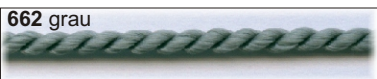

## Atlaskordel

Farbe:

100 weiß

117 gold

158 messing

162 natur

163 champagner

225 rot

248 weinrot

335 königsblau

339 blau

445 grün

559 braun

652 beige

662 grau

670 schwarz

Art. 2618

Stärke:

Ø2mm

Ø3,5mm

Ø6,0mm

Ø9,5mm

Aufmachung:

Brettchen: 2mm= 50m