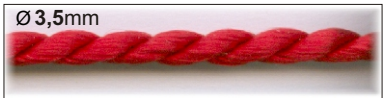

## Atlaskordel

Farbe:

100 weiß

117 gold

158 messing

162 natur

163 champagner

225 rot

248 weinrot

335 königsblau

339 blau

445 grün

559 braun

652 beige

662 grau

670 schwarz

Art. 2618

Stärke:

Ø2mm

Ø3,5mm

Ø6,0mm

Ø9,5mm

Aufmachung:

Brettchen: 2mm= 50m