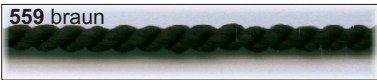

## Atlaskordel

Farbe:

100 weiß

117 gold

158 messing

162 natur

163 champagner

225 rot

248 weinrot

335 königsblau

339 blau

445 grün

559 braun

652 beige

662 grau

670 schwarz

Art. 2618

Stärke:

Ø2mm

Ø3,5mm

Ø6,0mm

Ø9,5mm

Aufmachung:

Brettchen: 2mm= 50m