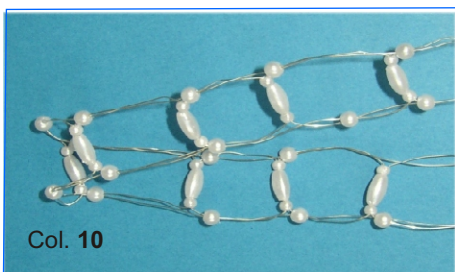

Perlenband "Leiter"

Art. 2802

Länge ca.100cm
Breite 2-3cm

Col. 10
elfenbein

Col. 20
perlmutter

Col.30
mango

Col. 40
kupfer