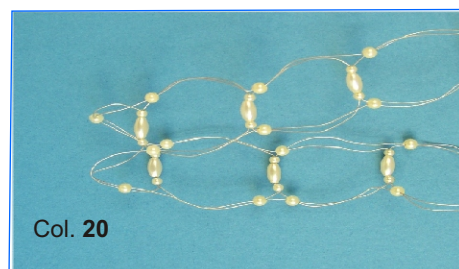

Perlenband "Leiter"

Art. 2802

Länge ca.100cm
Breite 2-3cm

Col. 10
elfenbein

Col. 20
perlmutter

Col.30
mango

Col. 40
kupfer