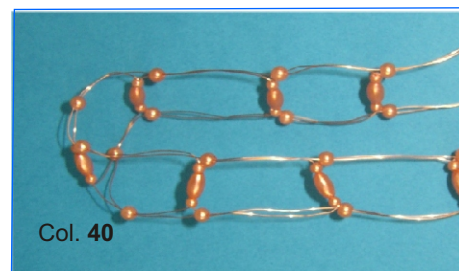

Perlenband "Leiter"

Art. 2802

Länge ca.100cm
Breite 2-3cm

Col. 10
elfenbein

Col. 20
perlmutter

Col.30
mango

Col. 40
kupfer