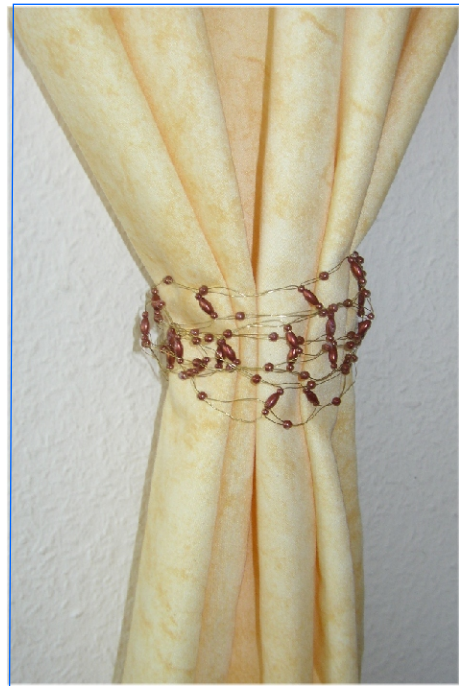

Perlenband "Leiter"

Art. 2802

Länge ca.100cm
Breite 2-3cm

Col. 10
elfenbein

Col. 20
perlmutter

Col.30
mango

Col. 40
kupfer