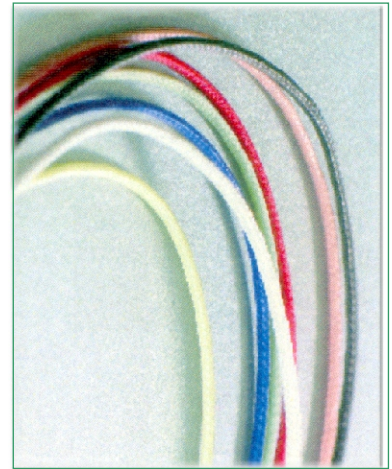

Kordel für Gardinenschmuck

Art. 2935/1 weiß
Art. 2935/2 farbig

Schnur
Ø 0,7mm
Rolle: 200m
100% Polyester

Farben

3.20
gelb

6.20
grün

4.20
apricot

7.20
blau

4.44
orange

13.18
gold

5.20
rot

Farbabweichungen möglich