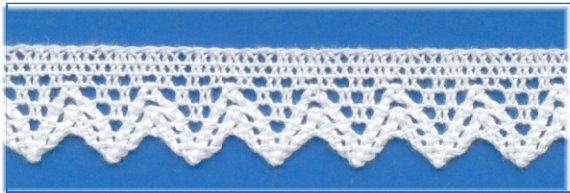

Klöppel - Spitzen

Art. 9170 und 9171

Ca 45mm breit ca.21mm breit
Aufmachung:25m

Weiß Col.1

Creme Col. 101

Beige Col. 22

Gold Col. 40

Alt rosa Col. 80

Khakigrün Col. 30

Grün Col. 3

Rot Col. 5

Horizontblau Col. 60