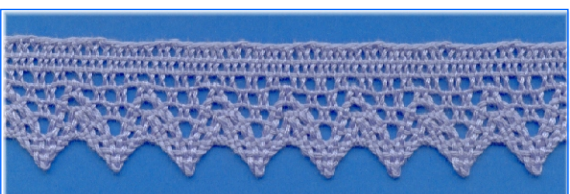

Klöppel - Spitzen

Art. 9170 und 9171

Ca 45mm breit ca.21mm breit
Aufmachung:25m

Weiß Col.1

Creme Col. 101

Beige Col. 22

Gold Col. 40

Alt rosa Col. 80

Khakigrün Col. 30

Grün Col. 3

Rot Col. 5

Horizontblau Col. 60