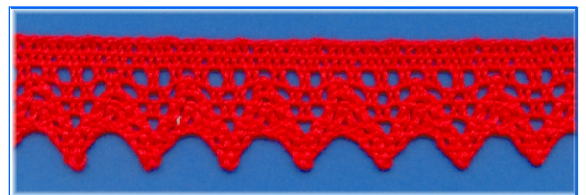

Klöppel - Spitzen

Art. 9170 und 9171

Ca 45mm breit ca.21mm breit
Aufmachung:25m

Weiß Col.1

Creme Col. 101

Beige Col. 22

Gold Col. 40

Alt rosa Col. 80

Khakigrün Col. 30

Grün Col. 3

Rot Col. 5

Horizontblau Col. 60