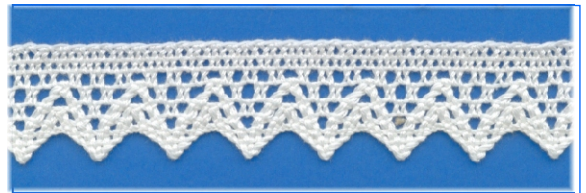

Klöppel - Spitzen

Art. 9170 und 9171

Ca 45mm breit ca.21mm breit
Aufmachung:25m

Weiß Col.1

Creme Col. 101

Beige Col. 22

Gold Col. 40

Alt rosa Col. 80

Khakigrün Col. 30

Grün Col. 3

Rot Col. 5

Horizontblau Col. 60