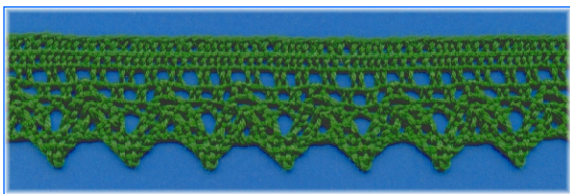

Klöppel - Spitzen

Art. 9170 und 9171

Ca 45mm breit ca.21mm breit
Aufmachung:25m

Weiß Col.1

Creme Col. 101

Beige Col. 22

Gold Col. 40

Alt rosa Col. 80

Khakigrün Col. 30

Grün Col. 3

Rot Col. 5

Horizontblau Col. 60